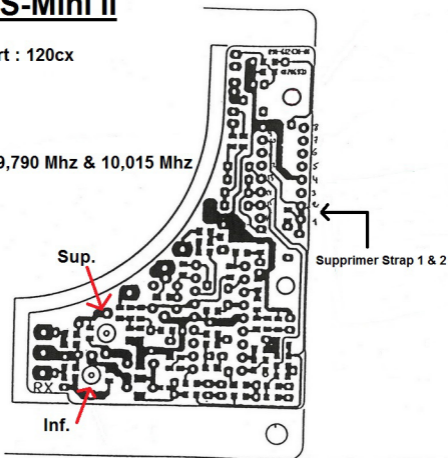

# CRT S-Mini II

Export : 120cx

Quartz : 9,790 Mhz & 10,015 Mhz

Version Export : Pour obtenir les 120 canaux,  
il faut supprimer le Strap entre 1 et 2

Downloaded from  
  
[www.cbradio.nl](http://www.cbradio.nl)

Band : Vert = Hi - Rouge = Low - Vert/Rouge = Normal