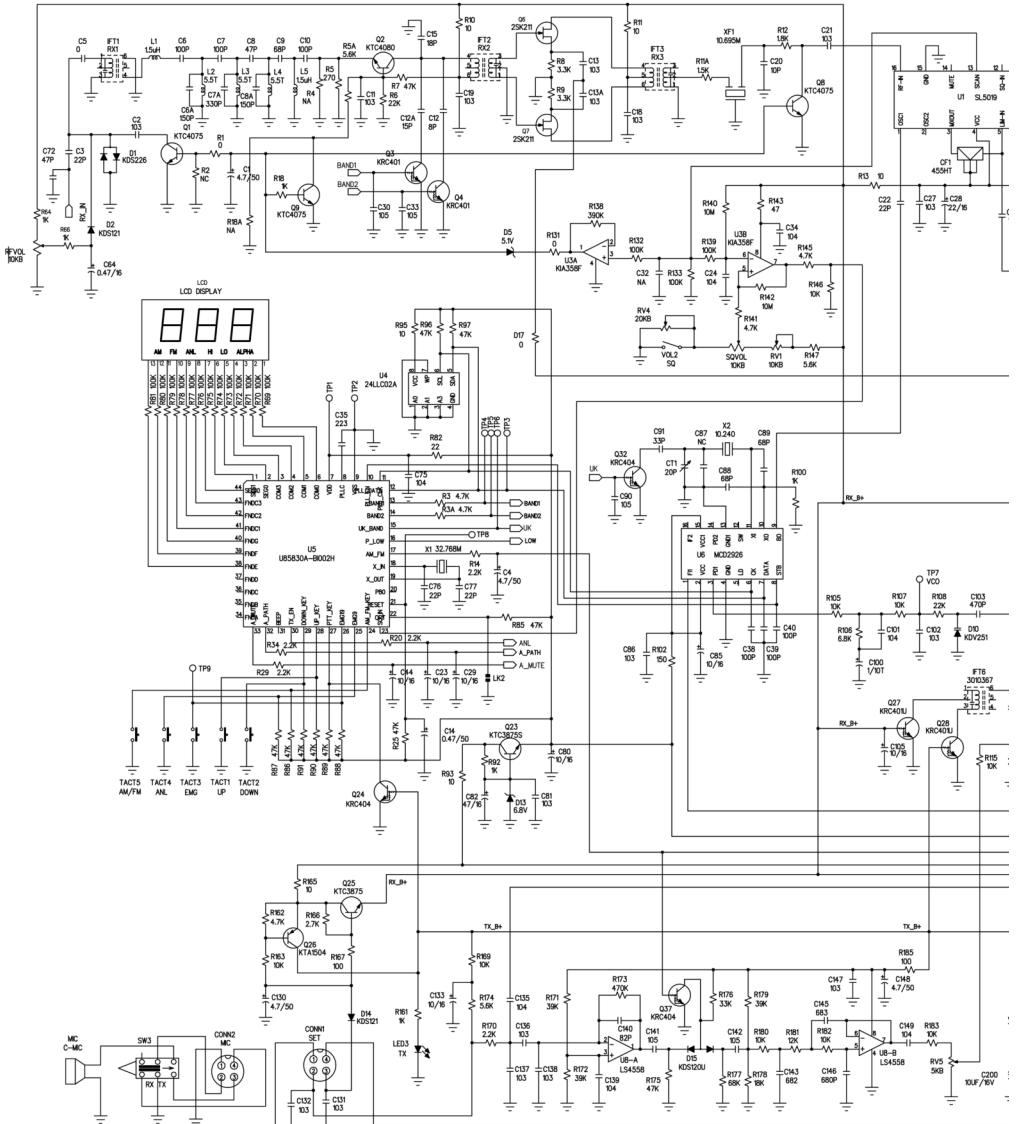

M-130 PLUS

MULTISTANDARD-
27-MHz-CB-MOBILTRANSCEIVER

Service Manual

INTEK[®]

Schaltbild

Blockschaltbild

Blockschaltbild