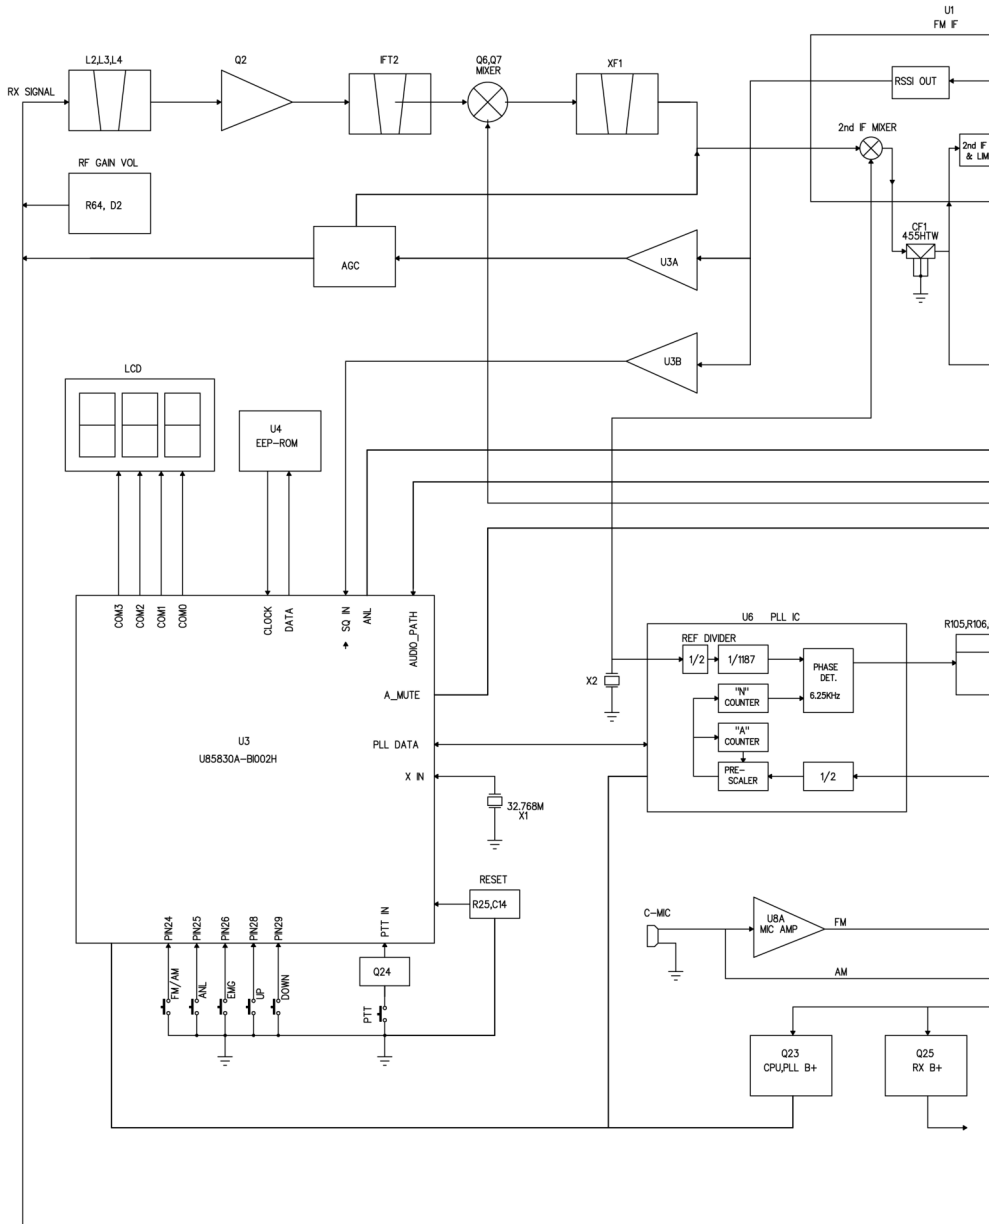

M-130 PLUS

MULTISTANDARD-
27-MHz-CB-MOBILTRANSCEIVER

Service Manual

INTEK[®]

Schaltbild

Blockschaltbild

Blockschaltbild