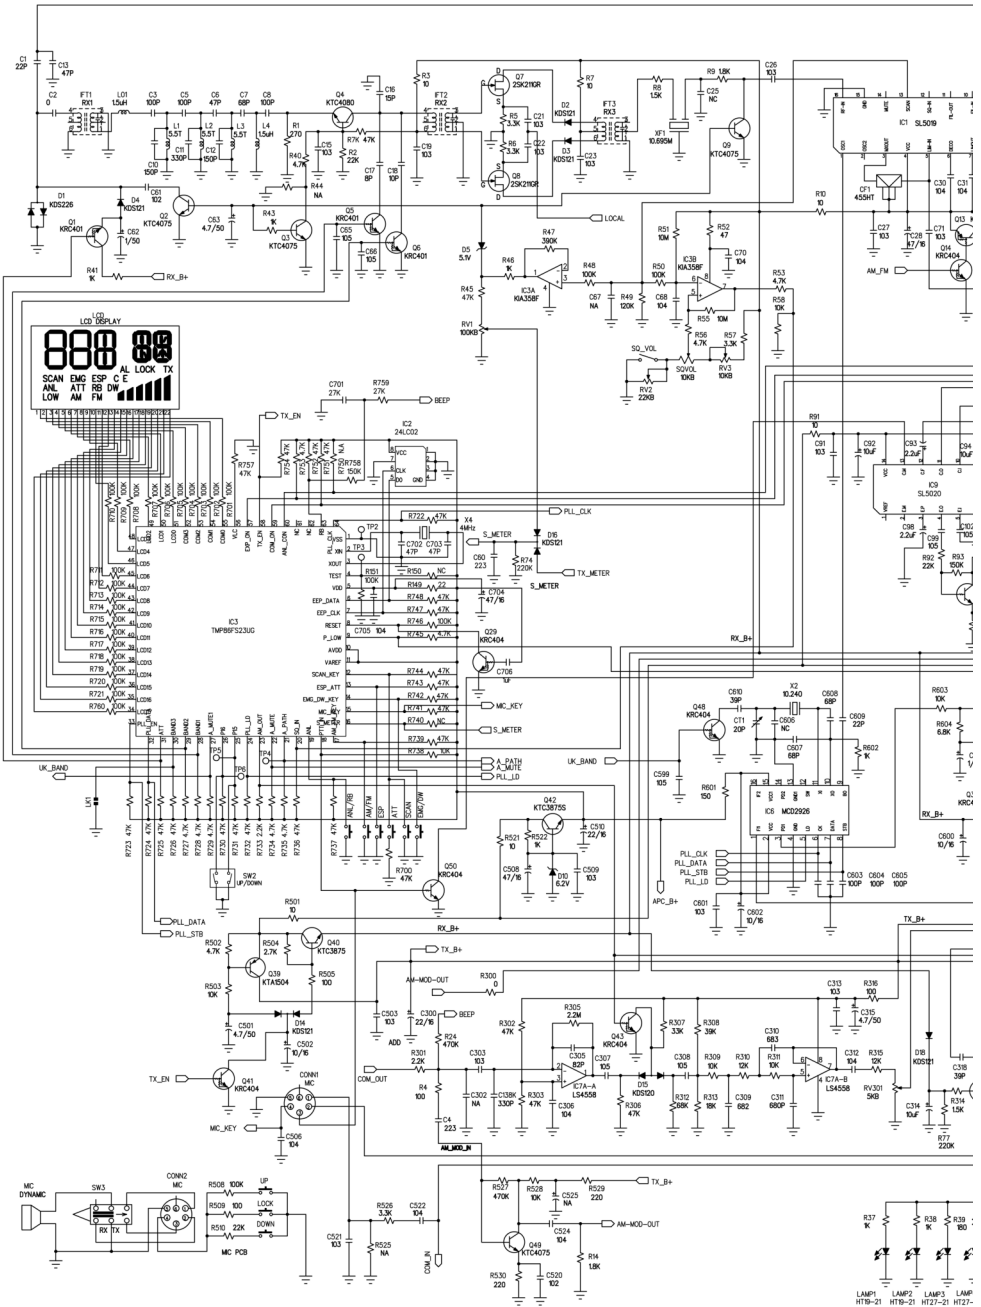

# M-799 PLUS

MULTISTANDARD-  
27-MHz-CB-MOBILTRANSCEIVER

Service Manual

**INTEK**<sup>®</sup>

# Bestückungspläne

# Schaltbild